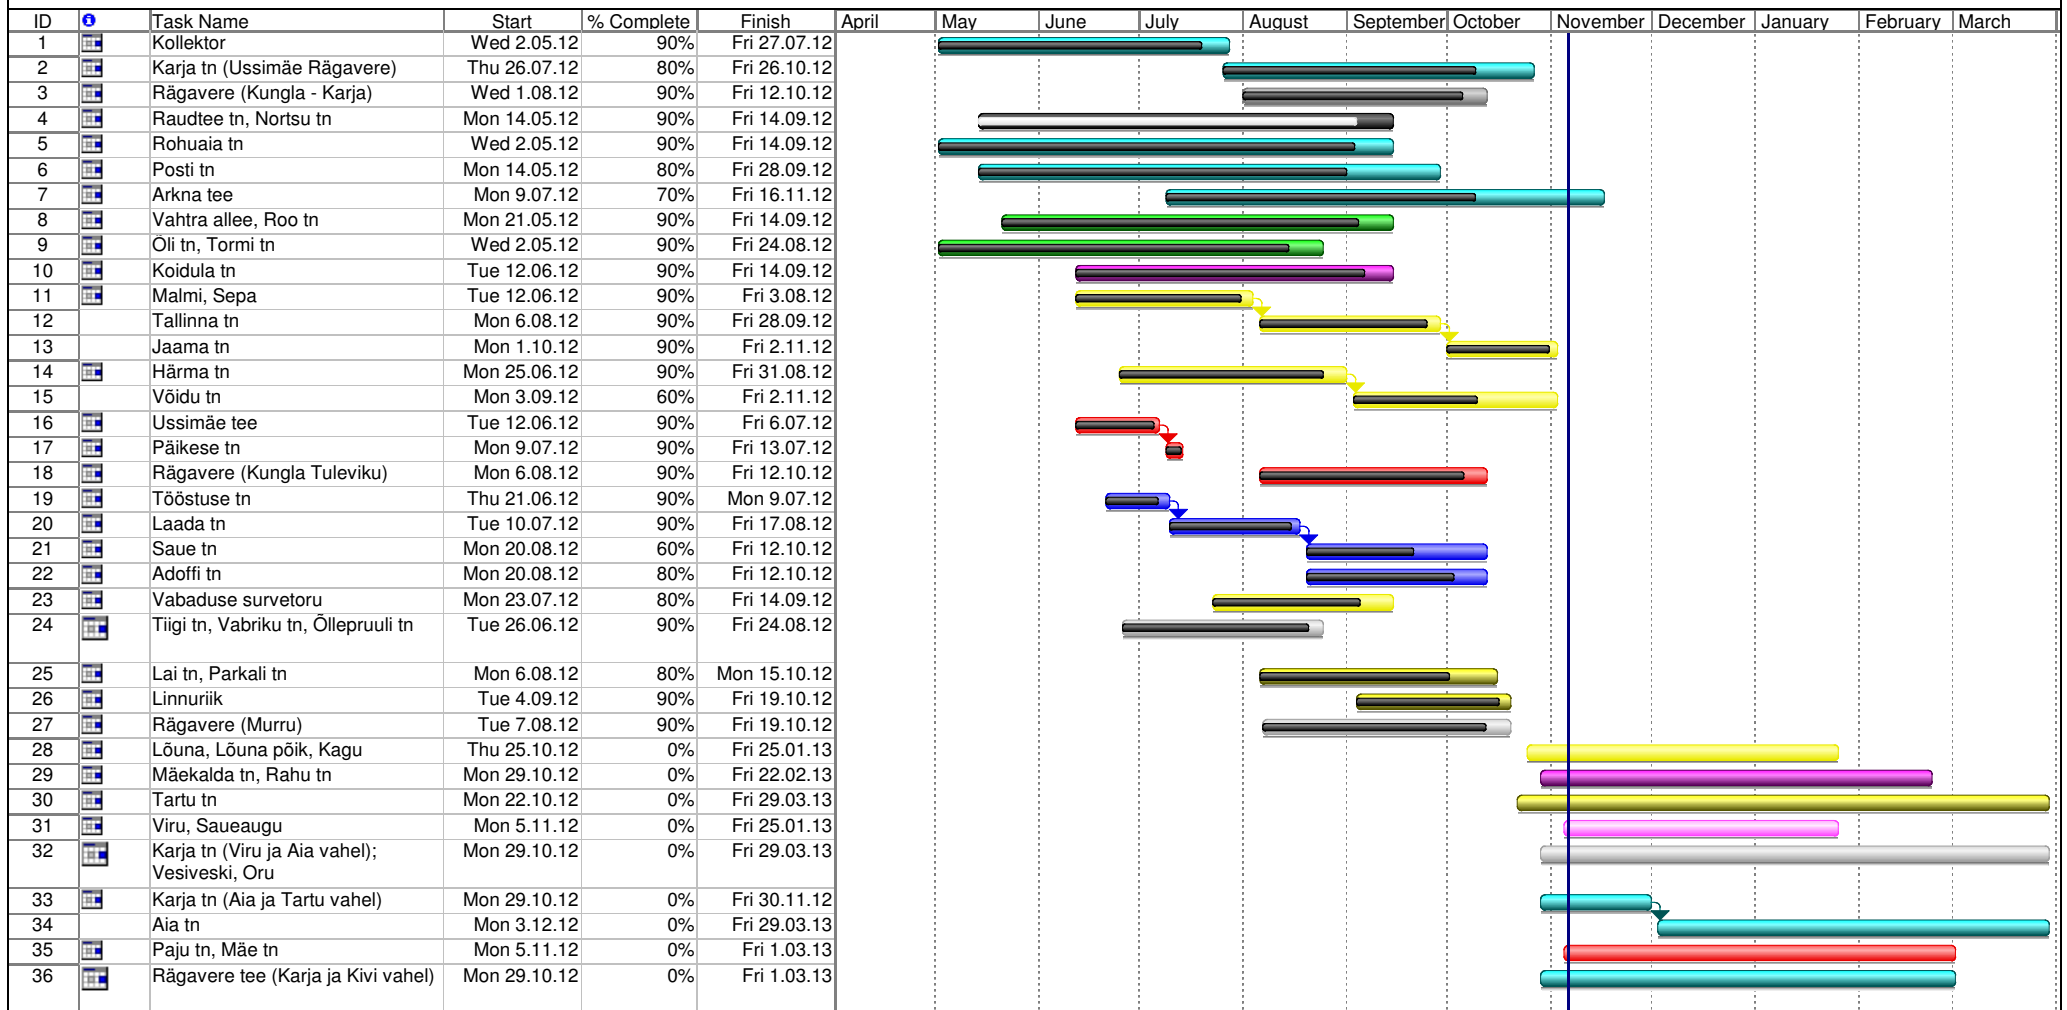

**Rakvere linna piirkonna torustike projekteerimis- ja ehitustööd II**  
**Kesklinna piirkond (Pk 3), Arkna tee piirkond (Pk 11), Kollektori piirkond (Pk 13) Tööde graafik**

Project: 3,11,13 piirkond, esialgne, 23.  
 Date: Tue 6.11.12