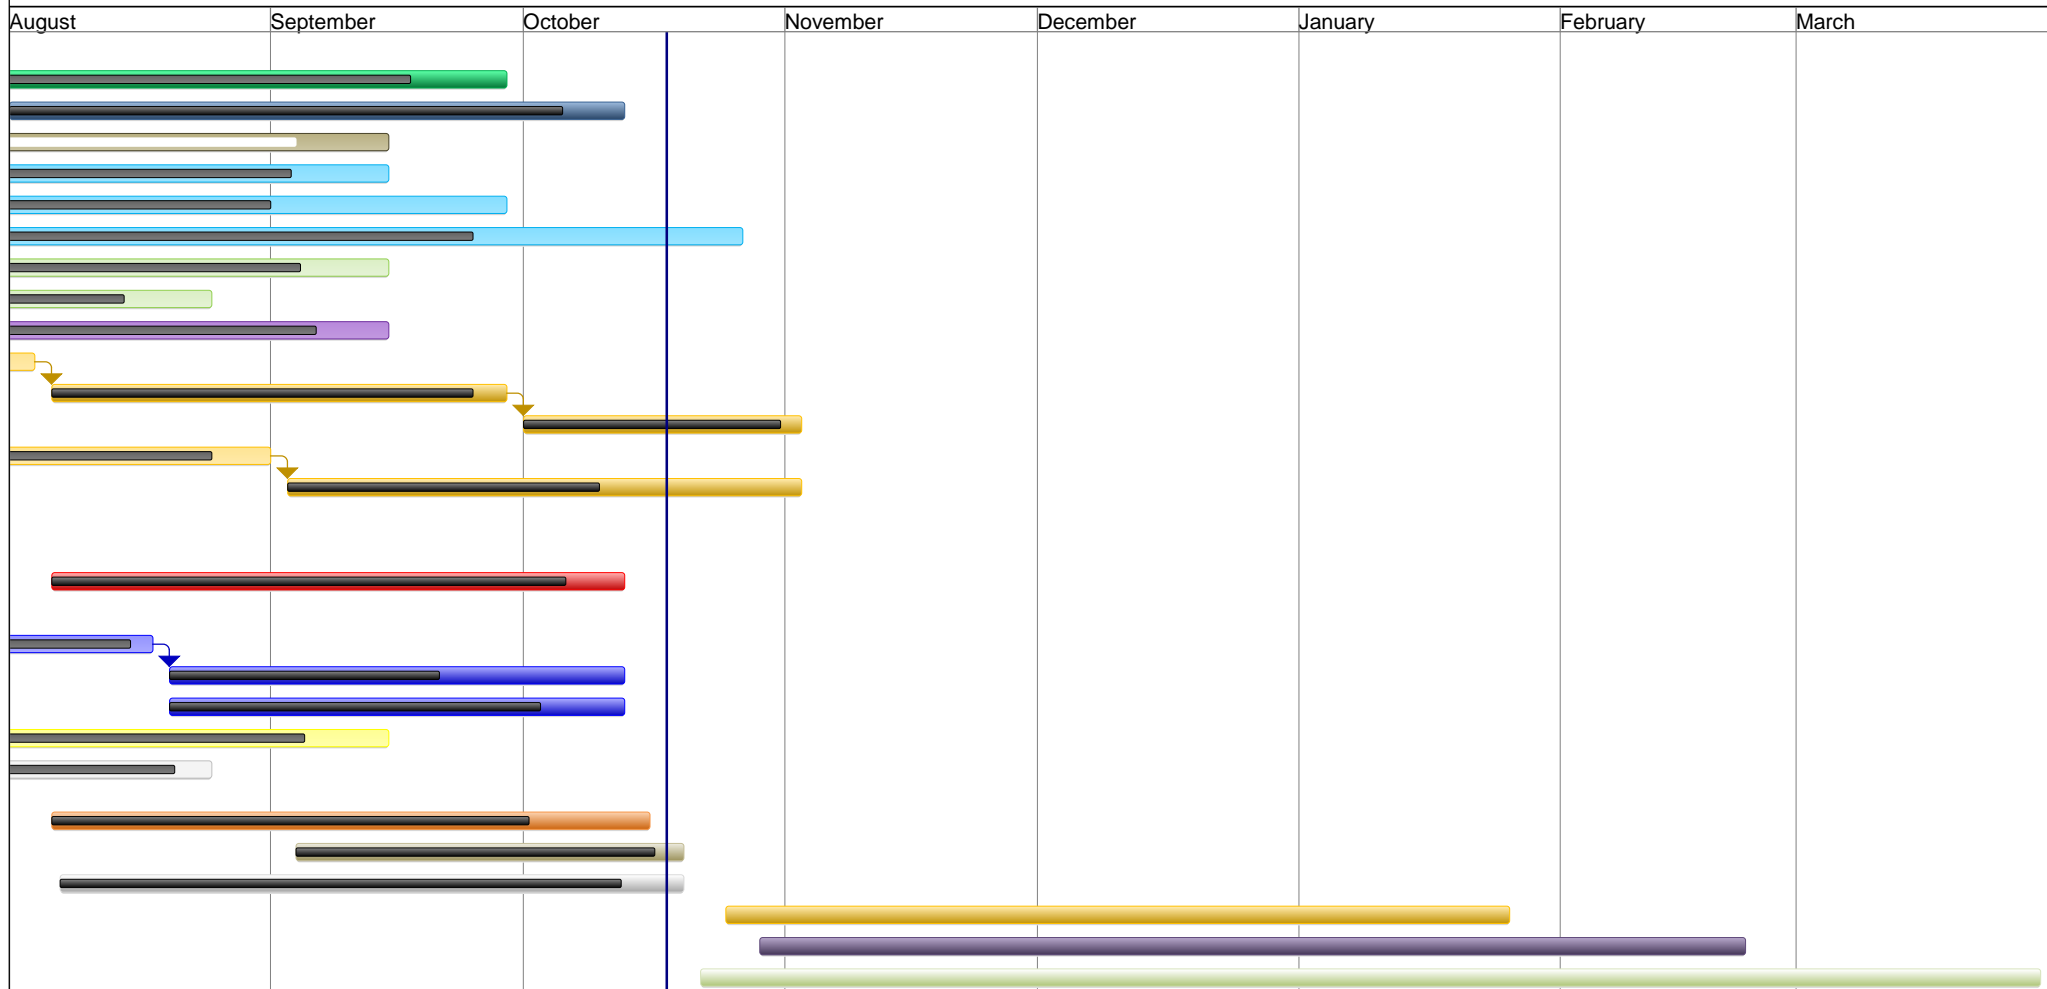

Project: 3,11,13 piirkond, esialgne, 23. Date: Thu 18.10.12	Task		External Milestone		Manual Summary Rollup	
	Split		Inactive Task		Manual Summary	
	Milestone		Inactive Milestone		Start-only	
	Summary		Inactive Summary		Finish-only	
	Project Summary		Manual Task		Progress	
	External Tasks		Duration-only		Deadline	

Rakvere linna piirkonna torustike projekteerimis- ja ehitustööd II
Kesklinna piirkond (Pk 3), Arkna tee piirkond (Pk 11), Kollektori piirkond (Pk 13) Tööde graafik

ID	Task Name	Start	% Complete	Finish	April	May	June	July	August
31	Viru, Saueaugu	Mon 5.11.12	0%	Fri 25.01.13					
32	Oru, Vesiveski, Karja	Mon 29.10.12	0%	Fri 29.03.13					
33	Aia tn	Mon 29.10.12	0%	Fri 29.03.13					
34	Paju tn, Mäe tn	Mon 12.11.12	0%	Fri 1.02.13					

Rakvere linna piirkonna torustike projekteerimis- ja ehitustööd II

Kesklinna piirkond (Pk 3), Arkna tee piirkond (Pk 11), Kollektori piirkond (Pk 13) Tööde graafik

Project: 3,11,13 piirkond, esialgne, 23. Date: Thu 18.10.12	Task		External Milestone		Manual Summary Rollup	
	Split		Inactive Task		Manual Summary	
	Milestone		Inactive Milestone		Start-only	
	Summary		Inactive Summary		Finish-only	
	Project Summary		Manual Task		Progress	
	External Tasks		Duration-only		Deadline	